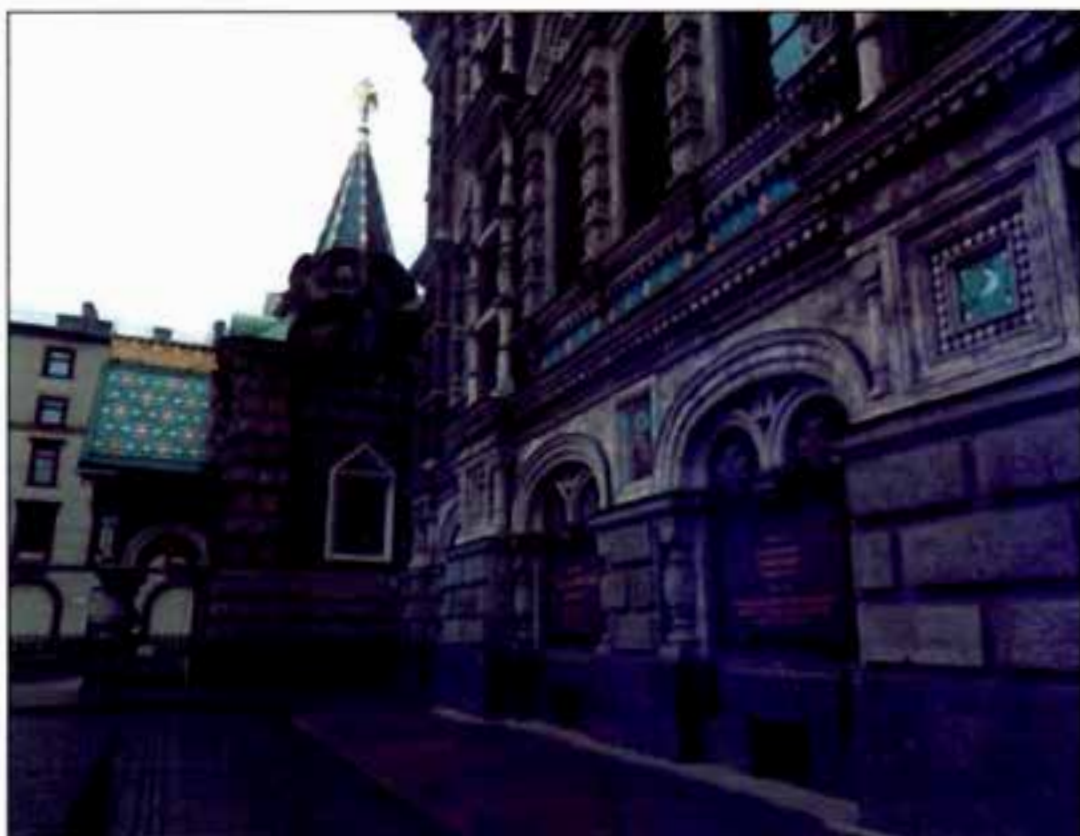

10. «Собор». Южный фасад. Фрагмент.