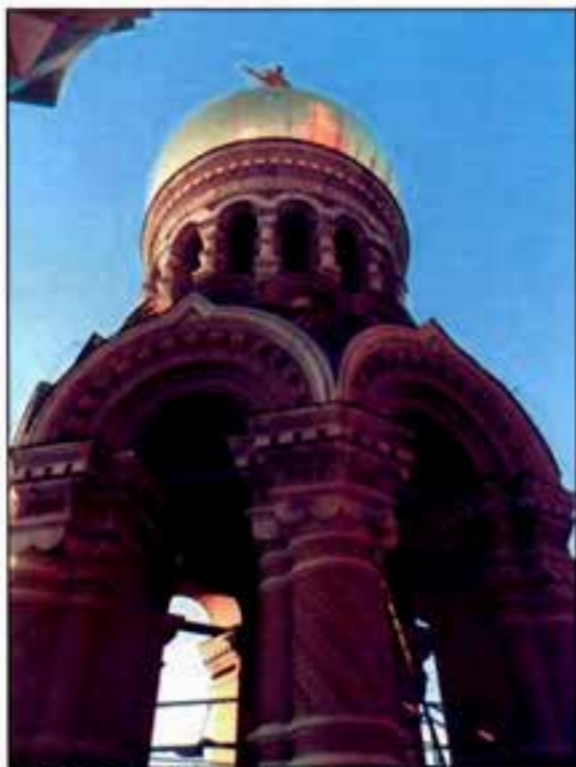

Приложение № 3
к охранному обязательству

Фотографическое изображение объекта культурного наследия федерального значения
"Собор Воскресения Христова ("Спас на крови")",

расположенного по адресу: Санкт-Петербург, набережная канала Грибоедова, дом 2а,
литера Л, дом 2б, литера А (согласно постановлению Правительства РФ от 10.07.2001
№ 527: канала Грибоедова наб., 2-а).

11. «Собор». Восточный фасад. Фрагмент.

12. «Собор». Западный фасад. Фрагмент.

13. «Собор». Барабан центральной главы.

14. «Собор». Боковая северо-восточная глава.

15. «Собор». Общий вид на колокольню.

16. «Собор». Кровельное покрытие. Фрагмент.