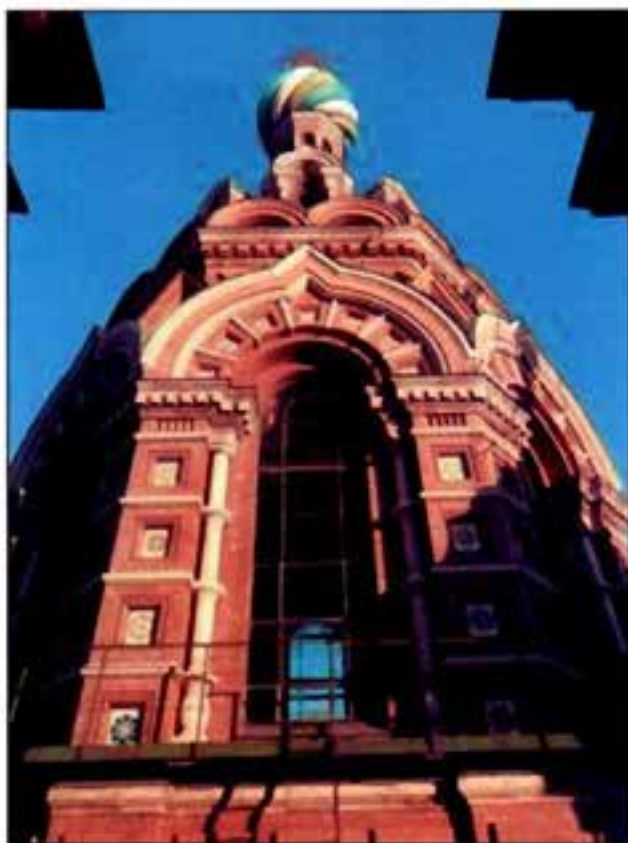

Приложение № 3
к охранному обязательству

Фотографическое изображение объекта культурного наследия федерального значения
"Собор Воскресения Христова ("Спас на крови")",

расположенного по адресу: Санкт-Петербург, набережная канала Грибоедова, дом 2а,
литера Л, дом 2б, литера А (согласно постановлению Правительства РФ от 10.07.2001
№ 527: канала Грибоедова наб., 2-а).

6. «Ограда». Фрагмент столба. Изразец.

Объект культурного наследия федерального значения «Собор»

7. «Собор». Общий вид с юга.

8. «Собор». Общий вид с востока.

9. «Собор». Общий вид с северо-запада.

10. «Собор». Южный фасад. Фрагмент.

11. «Собор». Восточный фасад. Фрагмент.

12. «Собор». Западный фасад. Фрагмент.

13. «Собор». Барабан центральной главы.

14. «Собор». Боковая северо-восточная глава.

15. «Собор». Общий вид на колокольню.

16. «Собор». Кровельное покрытие. Фрагмент.